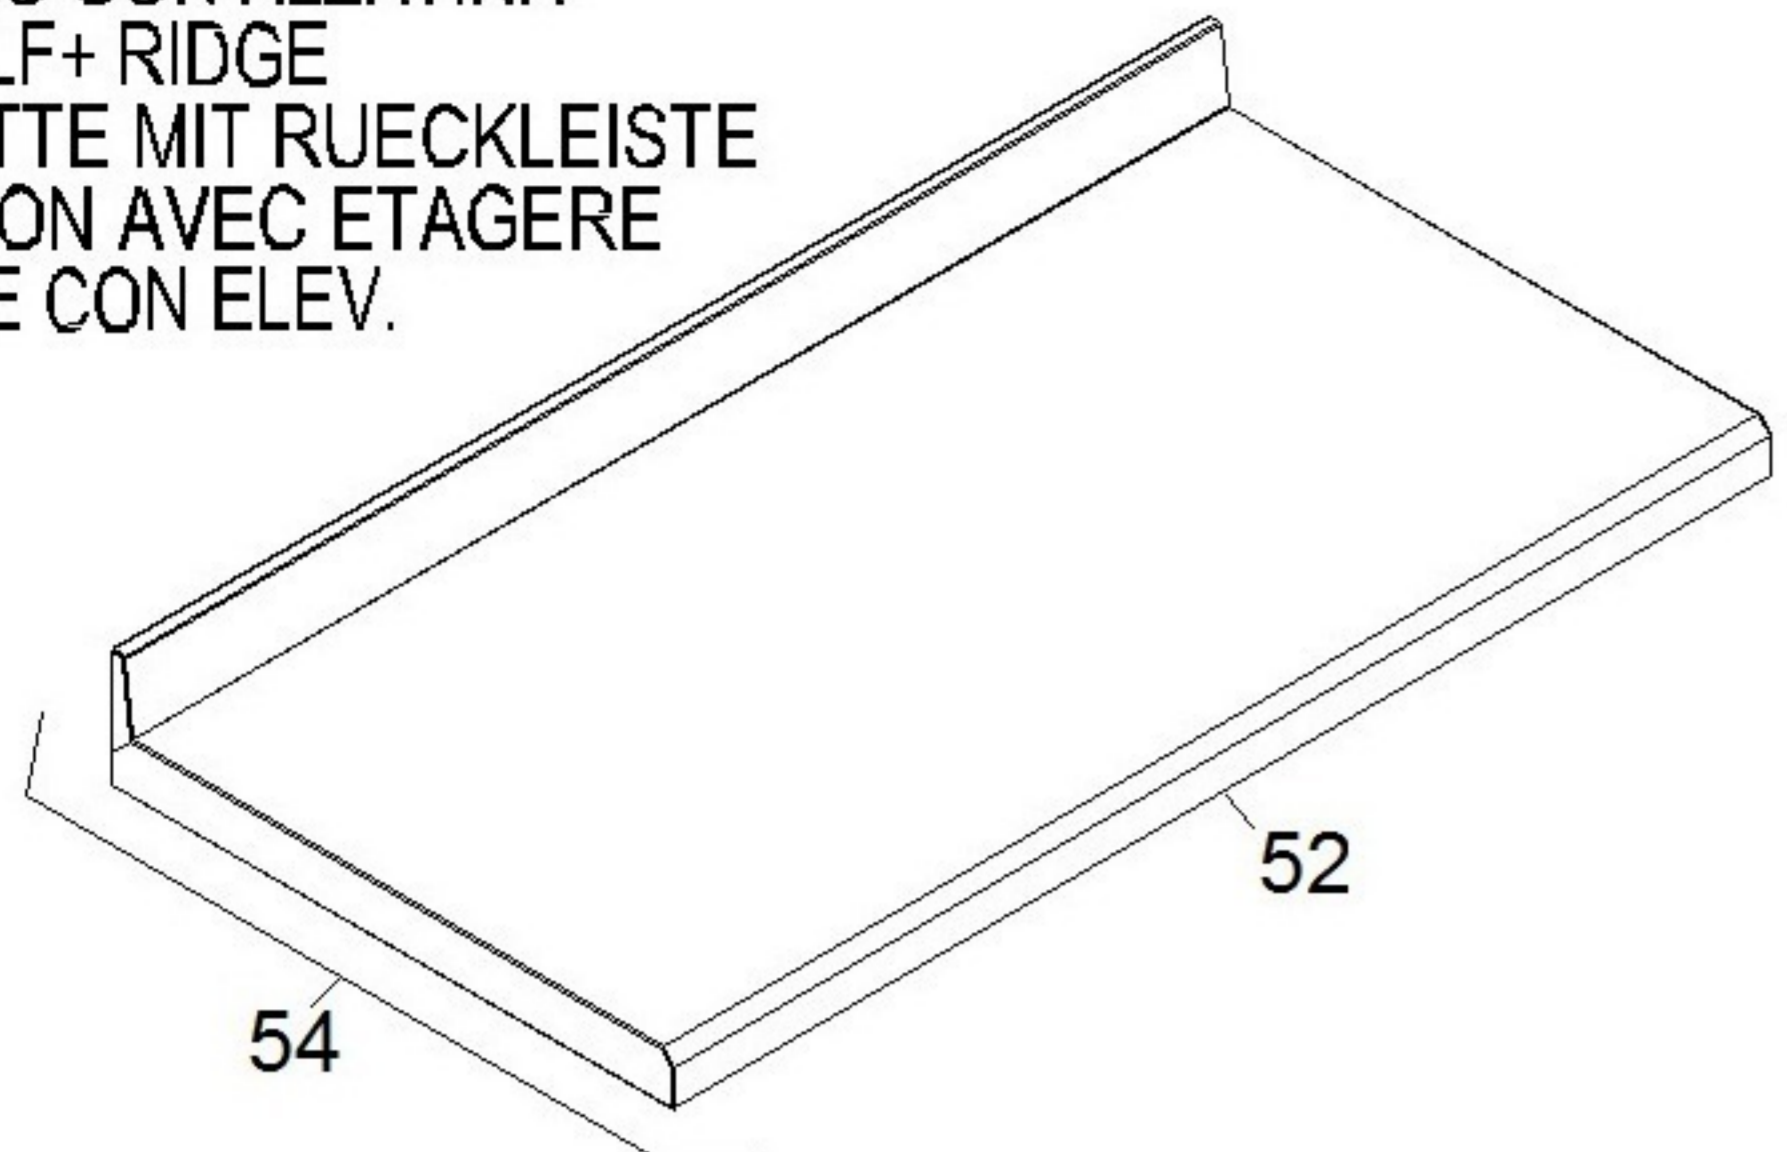

/A=PIANO CON ALZATINA  
 /A=SHELF+ RIDGE  
 /A=PLATTE MIT RUECKLEISTE  
 /A=RAYON AVEC ETAGERE  
 /A=TOPE CON ELEV.

/M=PIANO SENZA ALZATINA  
 /M=SHELF WITHOUT RIDGE  
 /M=PLATTE OHNE RUECKLEISTE  
 /M=RAYON SANS ETAGERE  
 /M=TOPE SIN ELEV

SOLO PER CASSETTI  
 DRAWERS ONLY  
 NUR FUER SCHBLADEN  
 SEULEMENT POUR TIROIRS  
 SOLO GAVETAS

ANGELO PO - BASE REFRIGERATA 390 lt, prof.70 cm, -2/+8°C  
 6ERB2A - G008620 - GRUPPO PORTE-CASSETTI - 15-06-2006 »