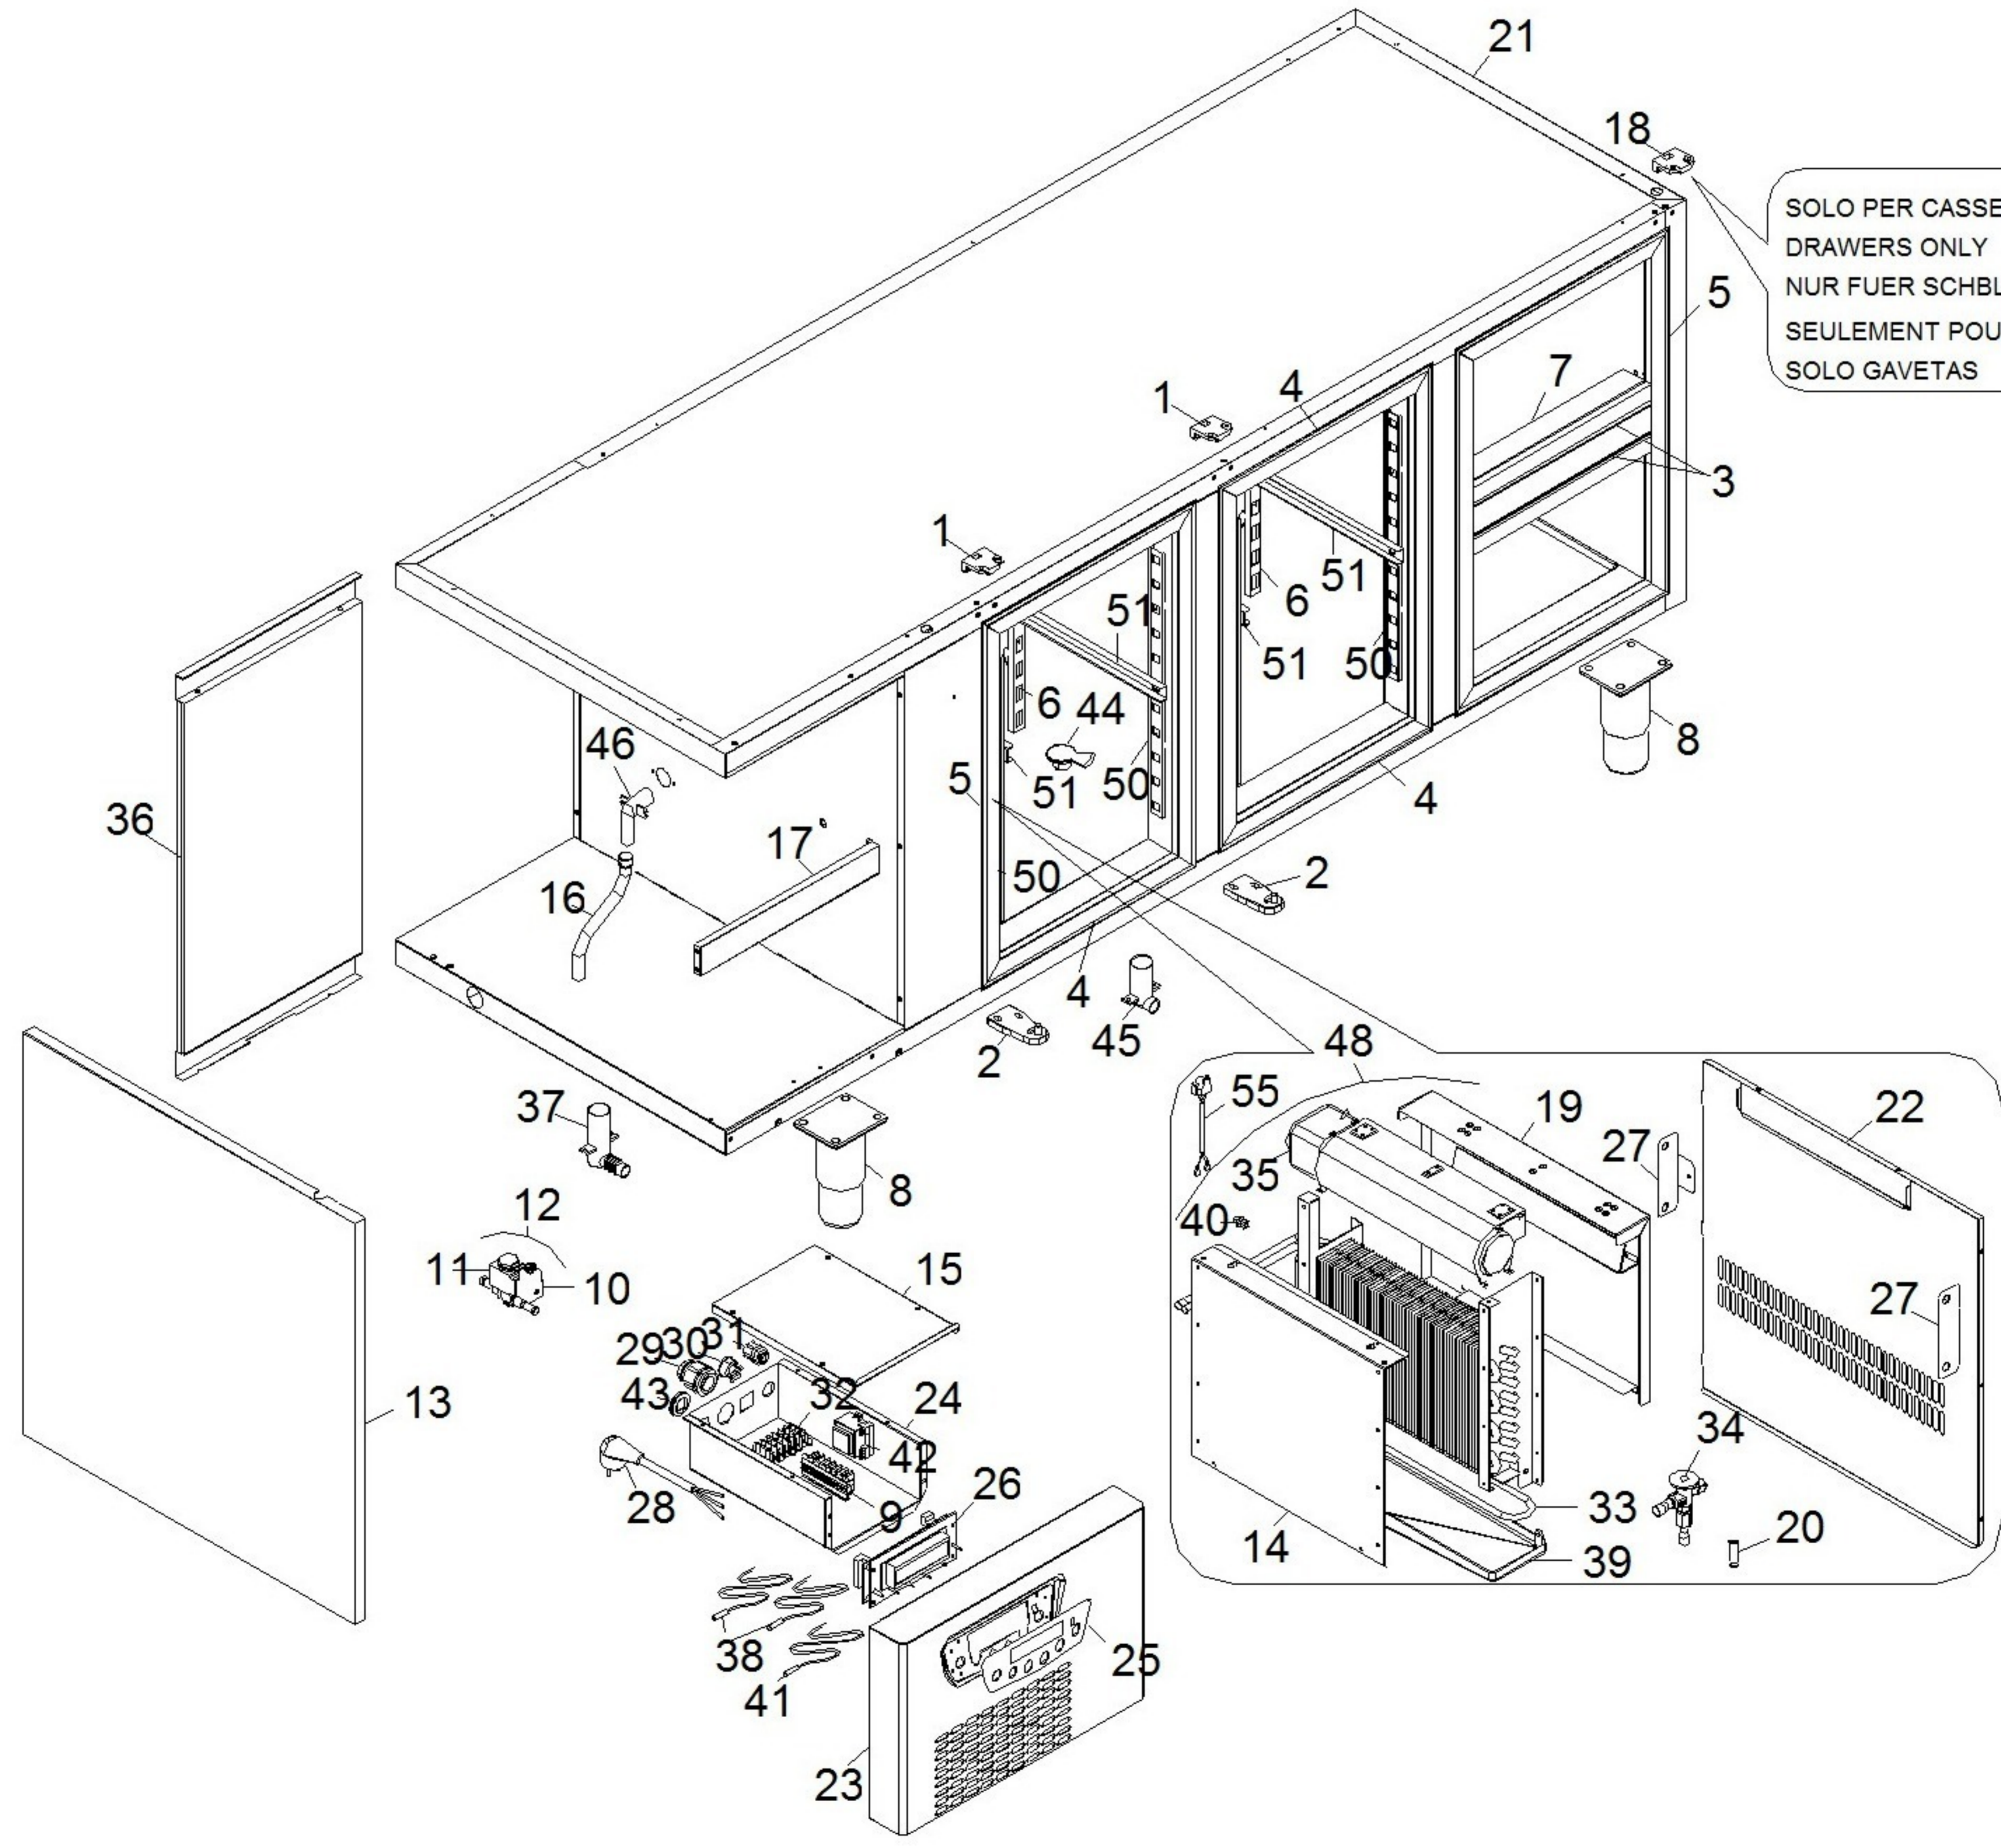

/A=PIANO CON ALZATINA  
 /A=SHELF+ RIDGE  
 /A=PLATTE MIT RUECKLEISTE  
 /A=RAYON AVEC ETAGERE  
 /A=TOPE CON ELEV.

/M=PIANO SENZA ALZATINA  
 /M=SHELF WITHOUT RIDGE  
 /M=PLATTE OHNE RUECKLEISTE  
 /M=RAYON SANS ETAGERE  
 /M=TOPE SIN ELEV

SOLO PER CASSETTI  
 DRAWERS ONLY  
 NUR FUER SCHBLADEN  
 SEULEMENT POUR TIROIRS  
 SOLO GAVETAS

ANGELO PO - BASE REFRIGERATA 390 lt, prof.70 cm, -2/+8°C  
 6ERB2A - G008620 - GRUPPO PORTE-CASSETTI - 15-06-2006 »

		Modello	Typ	Model	Modele	Modelo			
		6ERA 6ERAA 6ERAM 6ERAB 6ERABA 6ERABM	6ERA2 6ERA2A 6ERA2M	6REB 6ERBA 6ERBM 6ERBB 6ERBBA 6ERBBM	6ERB2 6ERB2A 6ERB2M	6ERB4 6ERB4A 6ERB4M	6ERC 6ERCA 6ERCM 6ERCB 6ERCBA 6ERCBM	6ERC2 6ERC2A 6ERC2M	6ERC4 6ERC4A 6ERC4M
Num.cassetti Schublad Drawers Tiroirs Gabetas	1/2 1/2SUP 1/2INF	1 - -	1 1 1	1 - -	1 1 1	1 2 2	1 - -	1 1 1	1 2 2
Porte Türen Doors Portes Puertas	DX SX	1 1	- 1	1 2	- 2	- 1	1 3	- 3	- 2