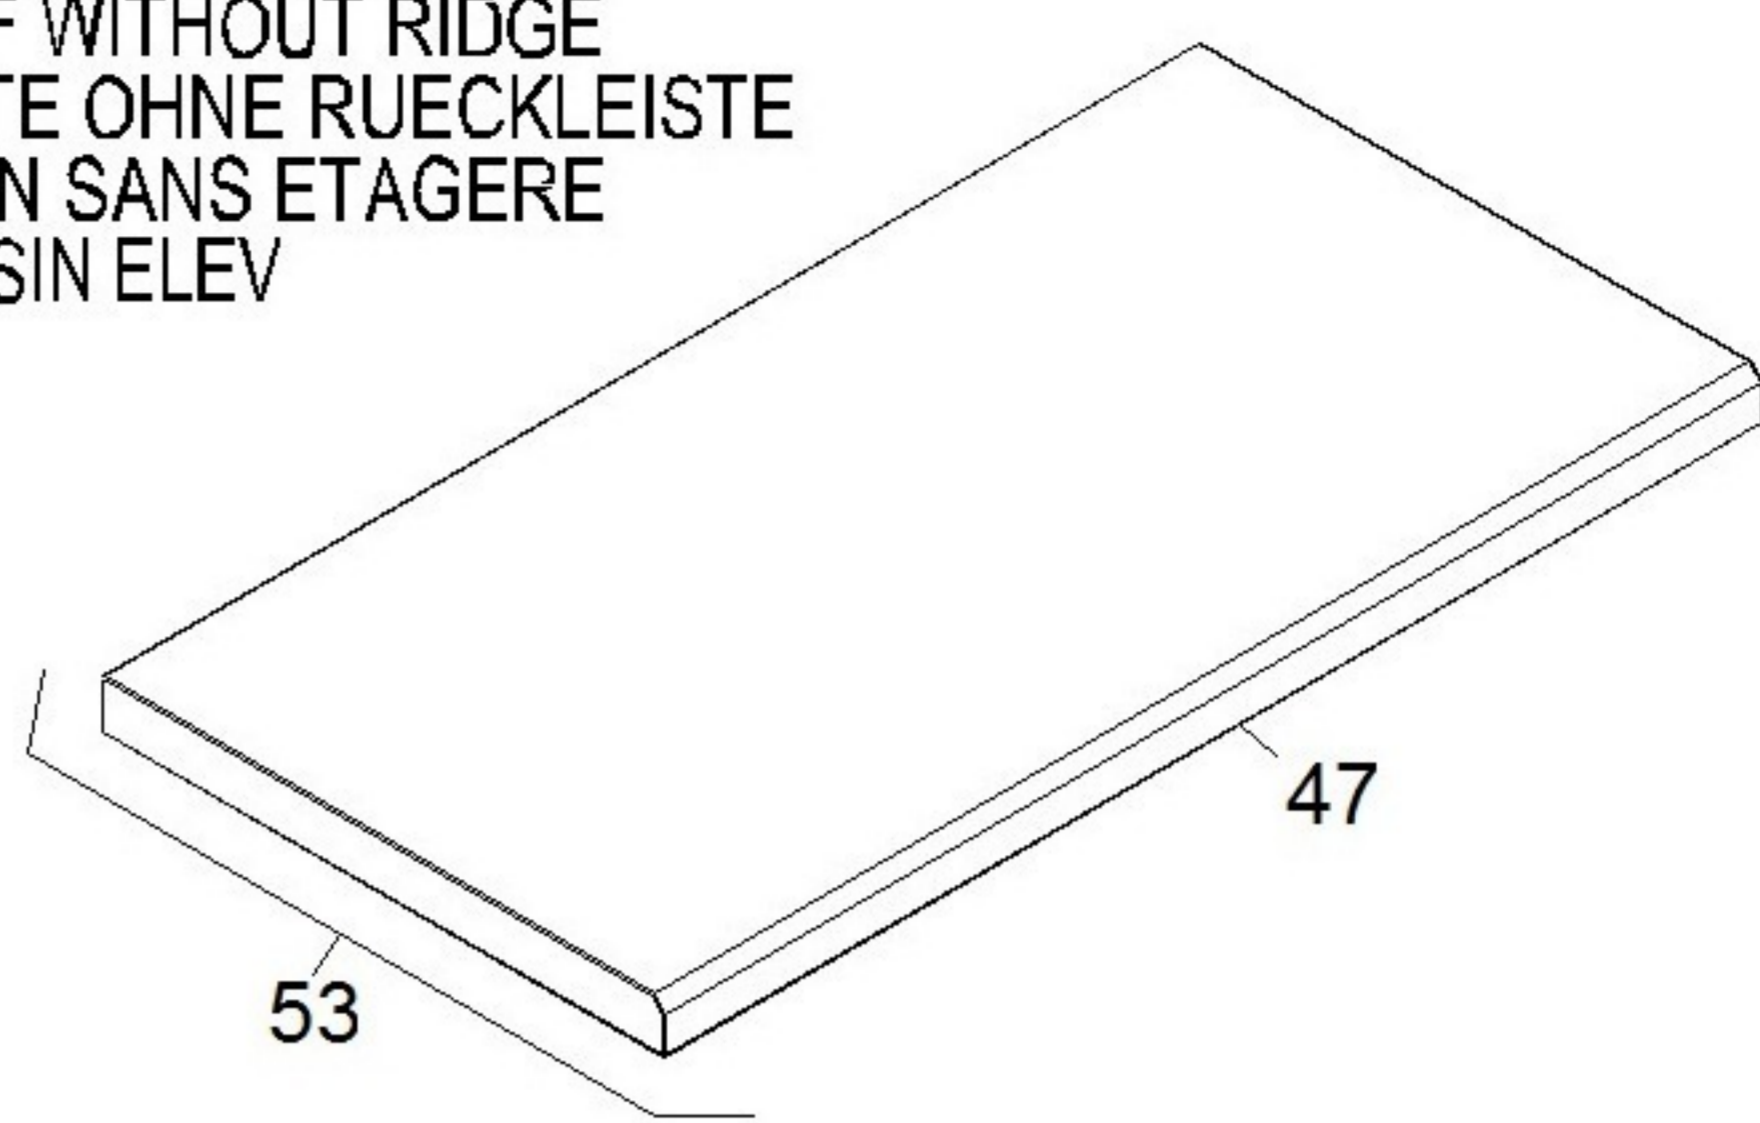

/A=PIANO CON ALZATINA  
 /A=SHELF+ RIDGE  
 /A=PLATTE MIT RUECKLEISTE  
 /A=RAYON AVEC ETAGERE  
 /A=TOPE CON ELEV.

/M=PIANO SENZA ALZATINA  
 /M=SHELF WITHOUT RIDGE  
 /M=PLATTE OHNE RUECKLEISTE  
 /M=RAYON SANS ETAGERE  
 /M=TOPE SIN ELEV

SOLO PER CASSETTI  
 DRAWERS ONLY  
 NUR FUER SCHBLADEN  
 SEULEMENT POUR TIROIRS  
 SOLO GAVETAS

ANGELO PO - BASE REFRIGERATA 390 lt, prof.70 cm, -2/+8°C  
 6ERB2A - G008620 - GRUPPO PORTE-CASSETTI - 15-06-2006 »

		Modello	Typ	Model	Modele	Modelo			
		6ERA 6ERAA 6ERAM 6ERAB 6ERABA 6ERABM	6ERA2 6ERA2A 6ERA2M	6REB 6ERBA 6ERBM 6ERBB 6ERBBA 6ERBBM	6ERB2 6ERB2A 6ERB2M	6ERB4 6ERB4A 6ERB4M	6ERC 6ERCA 6ERCM 6ERCB 6ERCBA 6ERCBM	6ERC2 6ERC2A 6ERC2M	6ERC4 6ERC4A 6ERC4M
Num.cassetti Schublad Drawers Tiroirs Gabetas	1/2 1/2SUP 1/2INF	1 - -	1 1 1	1 - -	1 1 1	1 2 2	1 - -	1 1 1	1 2 2
Porte Türen Doors Portes Puertas	DX SX	1 1	- 1	1 2	- 2	- 1	1 3	- 3	- 2